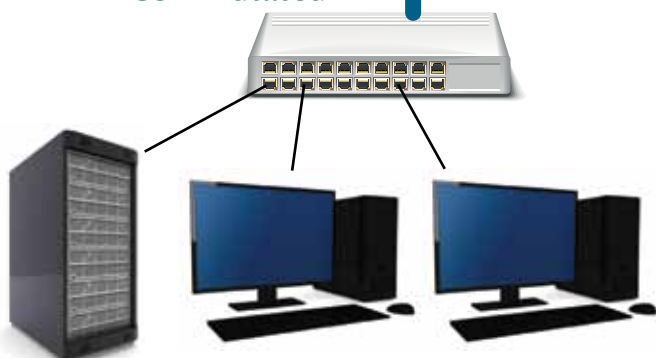

Commutateur